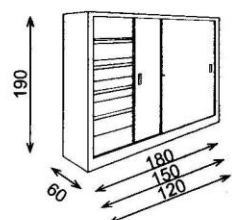

Armadio ante scorrevoli	60	180	190	106/180 p60
Armadio ante scorrevoli	60	150	190	106/150 p60
Armadio ante scorrevoli	60	120	190	106/120 p60
Armadio ante scorrevoli a vetro	60	180	190	201/180 p60
Armadio ante scorrevoli a vetro	60	150	190	201/150 p60
Armadio ante scorrevoli a vetro	60	120	190	201/120 p60